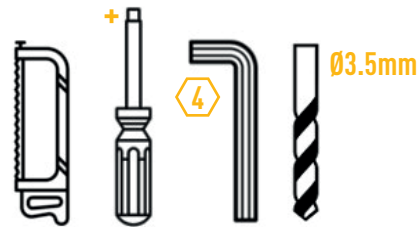

TOOLS REQUIRED | BENÖTIGTE WERKZEUGE | OUTILS NÉCESSAIRES | HERRAMIENTAS NECESARIAS

Thank you for choosing a Lazer Lamps product.
Vielen Dank dafür, dass Sie sich für ein Produkt von Lazer Lamps entschieden haben.
Merci pour choisir un produit de Lazer Lamps.
Gracias por la selección de productos de Lazer Lamps.

LAZER
HIGH PERFORMANCE LIGHTING

T: +44 (0)1992 677374
E: SALES@LAZERLAMPS.COM
W: WWW.LAZERLAMPS.COM

Lazer Lamps Ltd, Units 1&2 Harlow Mill Business Centre, Riverway, Harlow,
Essex. CM20 2FD. United Kingdom

MADE IN THE UK

/LAZERLAMPS

/LAZERLAMPS

LAZER
HIGH PERFORMANCE LIGHTING