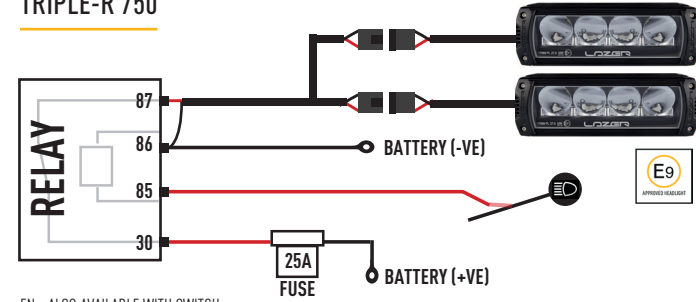

MADE IN THE UK

/LAZERLAMPS

/LAZERLAMPS

LAZER
HIGH PERFORMANCE LIGHTING

VW AMAROK V6 (2016+)

FITTING INSTRUCTIONS
ANLEITUNG
INSTRUCTIONS
INSTRUCCIONES

INSTALLATION (should be completed with the grille left on the vehicle)

**ELECTRICAL CONNECTION | ELEKTRISCHER ANSCHLUSS
BRANCHEMENT ÉLECTRIQUE | CONEXIÓN ELÉCTRICA**

TRIPLE-R 750

EN - ALSO AVAILABLE WITH SWITCH
 DE - AUCH VERFÜGBAR MIT SCHALTER
 FR - AUSSI DISPONIBLE AVEC INTERRUPTEUR
 ES - TAMBIÉN DISPONIBLE CON INTERRUPTOR