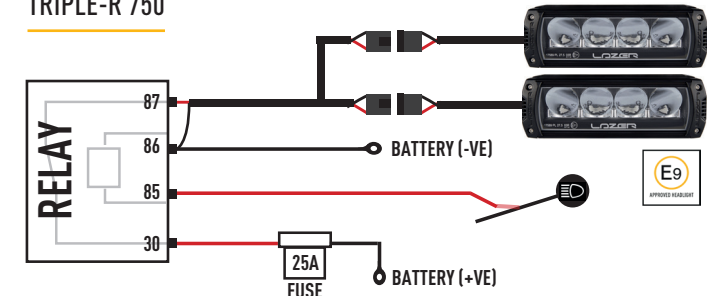

LAZER
HIGH PERFORMANCE LIGHTING

TOYOTA HILUX (2017+)

FITTING INSTRUCTIONS ANLEITUNG INSTRUCTIONS INSTRUCCIONES

INSTALLATION (should be completed with the grille left on the vehicle)

ELECTRICAL CONNECTION | ELEKTRISCHER ANSCHLUSS BRANCHEMENT ÉLECTRIQUE | CONEXIÓN ELÉCTRICA

TRIPLE-R 750

EN - ALSO AVAILABLE WITH SWITCH
 DE - AUCH VERFÜGBAR MIT SCHALTER
 FR - AUSSI DISPONIBLE AVEC INTERRUPTEUR
 ES - TAMBIÉN DISPONIBLE CON INTERRUPTOR

TRIPLE-R 750 WITH POSITION LIGHT

CAN'T FIND A HIGH BEAM 12V SIGNAL?