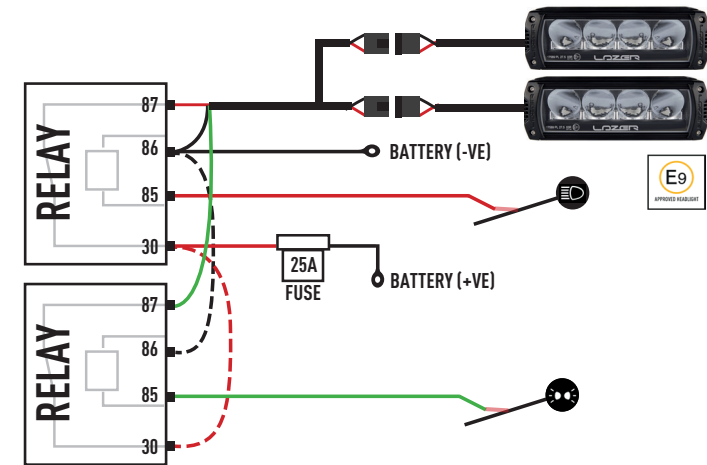

LAZER
HIGH PERFORMANCE LIGHTING

TOYOTA HILUX (2017+)

FITTING INSTRUCTIONS ANLEITUNG INSTRUCTIONS INSTRUCCIONES

INSTALLATION (should be completed with the grille left on the vehicle)

ELECTRICAL CONNECTION | ELEKTRISCHER ANSCHLUSS BRANCHEMENT ÉLECTRIQUE | CONEXIÓN ELÉCTRICA

TRIPLE-R 750

EN - ALSO AVAILABLE WITH SWITCH
 DE - AUCH VERFÜGBAR MIT SCHALTER
 FR - AUSSI DISPONIBLE AVEC INTERRUPTEUR
 ES - TAMBIÉN DISPONIBLE CON INTERRUPTOR

TRIPLE-R 750 WITH POSITION LIGHT

CAN'T FIND A HIGH BEAM 12V SIGNAL?