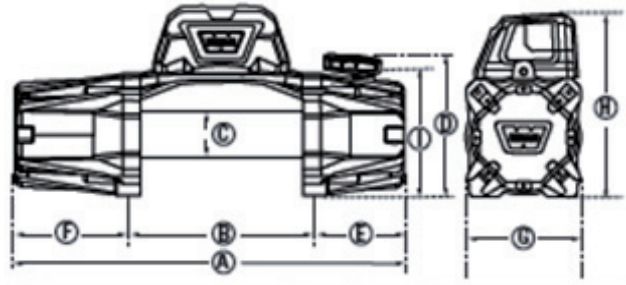

GAMME VR EVO

WA0131A

Application: Halage / Motorisation: Électrique 12 V

TREUILS ÉLECTRIQUES POUR UTILITAIRES LÉGERS

VR-EVO 8 / 8-S

- Dimensions: 534 mm L x 191,4 mm H.
- Entraxe de fixation: 254 mm.

Poids total:

8: 36 kg.

8-S: 26 kg.

VR-EVO 10 / 10-S

- Dimensions: 534 mm L x 191,4 mm H.
- Entraxe de fixation: 254 mm.

Poids total:

10: 38 kg.

10-S: 26 kg.

VR-EVO 12 / 12-S

- Dimensions: 534 mm L x 191,4 mm H.
- Entraxe de fixation: 254 mm.

Poids total:

12: 38 kg.

12-S: 26 kg.

Dessins et photos non contractuels.

Les caractéristiques techniques sont susceptibles d'être modifiées sans préavis