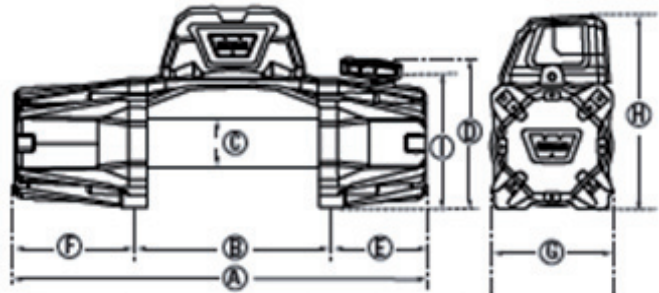

GAMME VR EVO

WA0131A

Application: Halage / Motorisation: Électrique 12 V

TREUILS ÉLECTRIQUES POUR UTILITAIRES LÉGERS

VR-EVO 8 / 8-S

- Dimensions: 534 mm L x 191,4 mm H.
- Entraxe de fixation: 254 mm.

Poids total:

8: 36 kg.

8-S: 26 kg.

VR-EVO 10 / 10-S

- Dimensions: 534 mm L x 191,4 mm H.
- Entraxe de fixation: 254 mm.

Poids total:

10: 38 kg.

10-S: 26 kg.

VR-EVO 12 / 12-S

- Dimensions: 534 mm L x 191,4 mm H.
- Entraxe de fixation: 254 mm.

Poids total:

12: 38 kg.

12-S: 26 kg.

Dessins et photos non contractuels.

Les caractéristiques techniques sont susceptibles d'être modifiées sans préavis