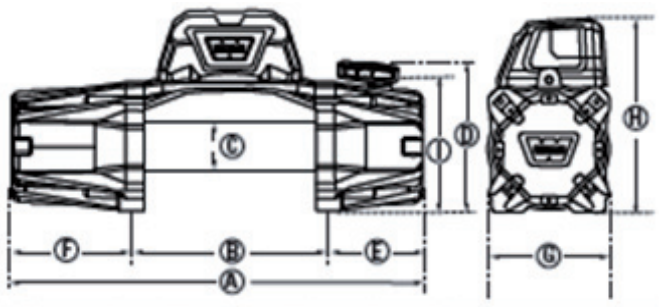

GAMME VR EVO

WA0131A

Application: Halage / Motorisation: Électrique 12 V

TREUILS ÉLECTRIQUES POUR UTILITAIRES LÉGERS

VR-EVO 8 / 8-S

- Dimensions: 534 mm L x 191,4 mm H.
- Entraxe de fixation: 254 mm.

Poids total:

8: 36 kg.

8-S: 26 kg.

VR-EVO 10 / 10-S

- Dimensions: 534 mm L x 191,4 mm H.
- Entraxe de fixation: 254 mm.

Poids total:

10: 38 kg.

10-S: 26 kg.

VR-EVO 12 / 12-S

- Dimensions: 534 mm L x 191,4 mm H.
- Entraxe de fixation: 254 mm.

Poids total:

12: 38 kg.

12-S: 26 kg.

Dessins et photos non contractuels.

Les caractéristiques techniques sont susceptibles d'être modifiées sans préavis